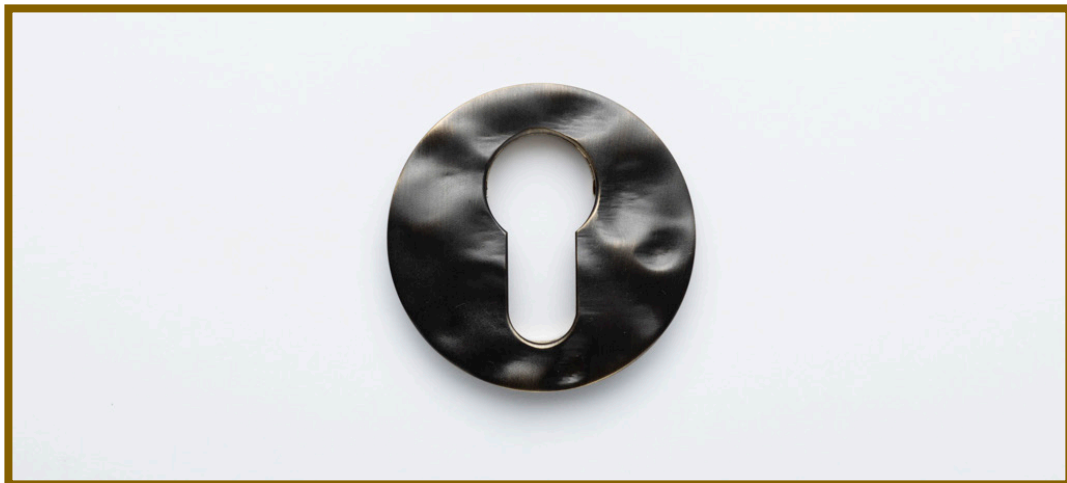

REMY GARNIER

DEPUIS 1832

**ROS 4007**

ROSACE / ROSETTE : ROS 4007

Référence : ROS 4007

Dimensions : diamètre 50 mm

Matière / Material : bronze

Décors / Finish (picture) : oxydé foncé  
 24 finitions disponibles / 24 finishes available