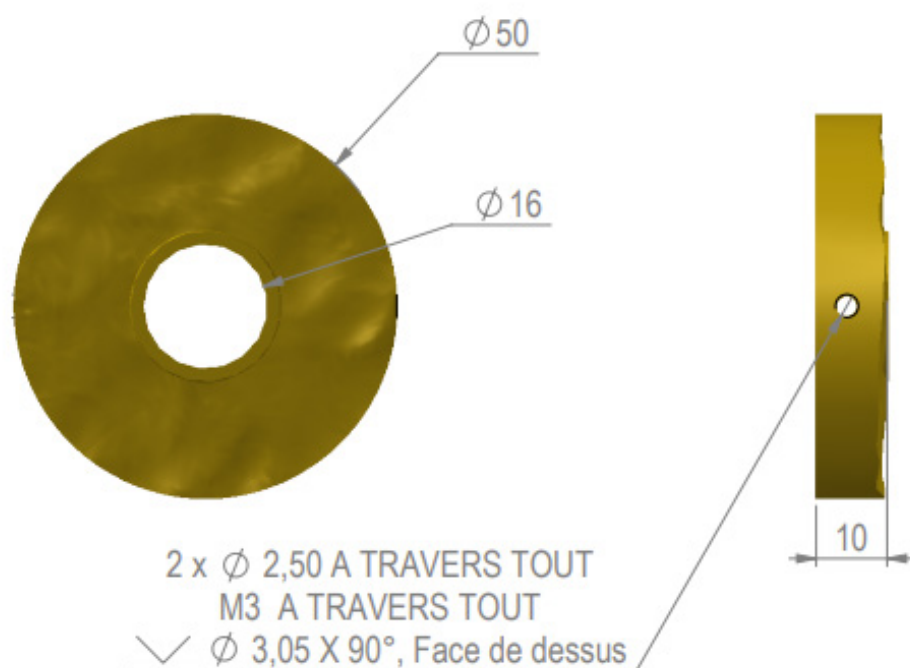

REMY GARNIER

DEPUIS 1832

**ROS 4007**

ROSACE / ROSETTE : ROS 4007

Référence : ROS 4007

Dimensions : diamètre 50 mm

Matière / Material : bronze

Décors / Finish (picture) : oxydé foncé  
 24 finitions disponibles / 24 finishes available