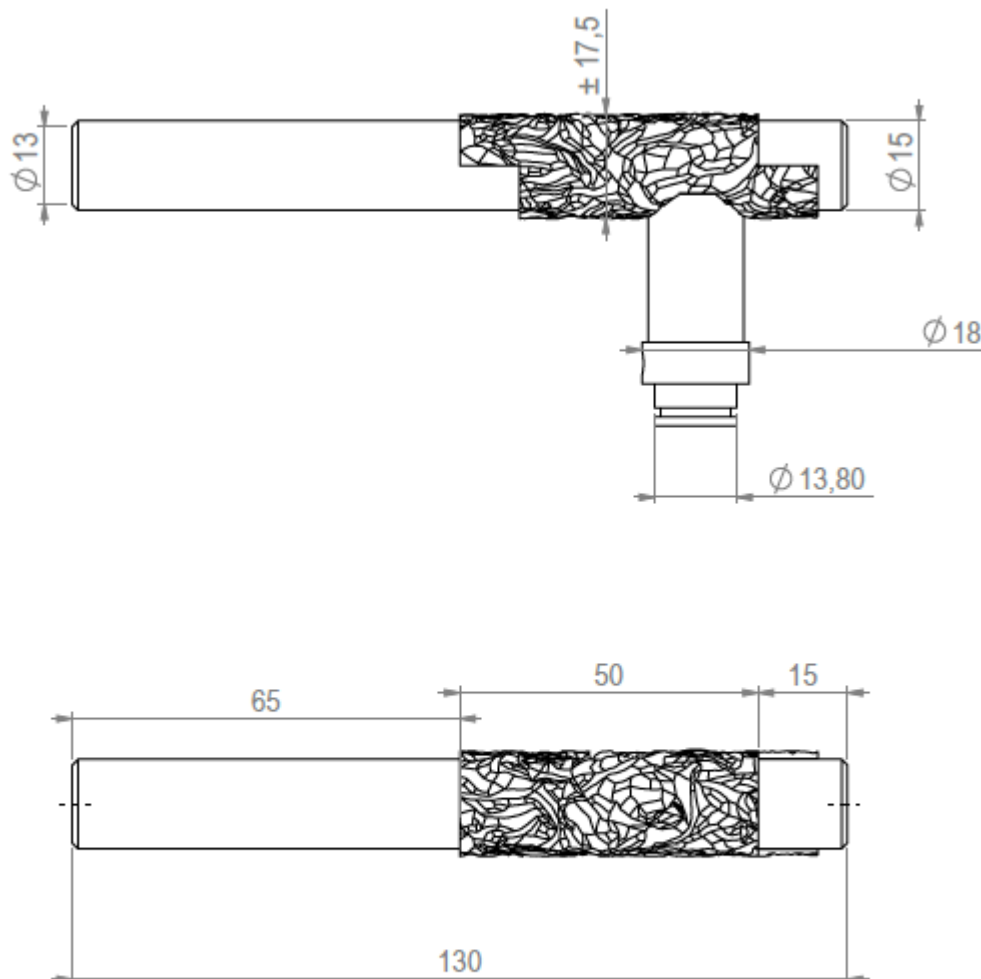

REMY GARNIER

DEPUIS 1832

**BEQ TYPE B
TEXTURÉ**

FICHE TECHNIQUE
TECHNICAL DATA SHEET

BEQUILLE / DOOR LEVERS : BEQ TYPE 0000B TEXTURE

Référence : BEQ TYPE 0000B TEXTURE

Dimensions : 130 mm

Matière / Material : bronze

Décors / Finish (picture) : poli verni satiné / oxydé foncé

24 finitions disponibles / 24 finishes available

6, 7 or 8 square on customer demand

Rémy Garnier

Adresse : 30 bis Bd de la Bastille 75012 Paris