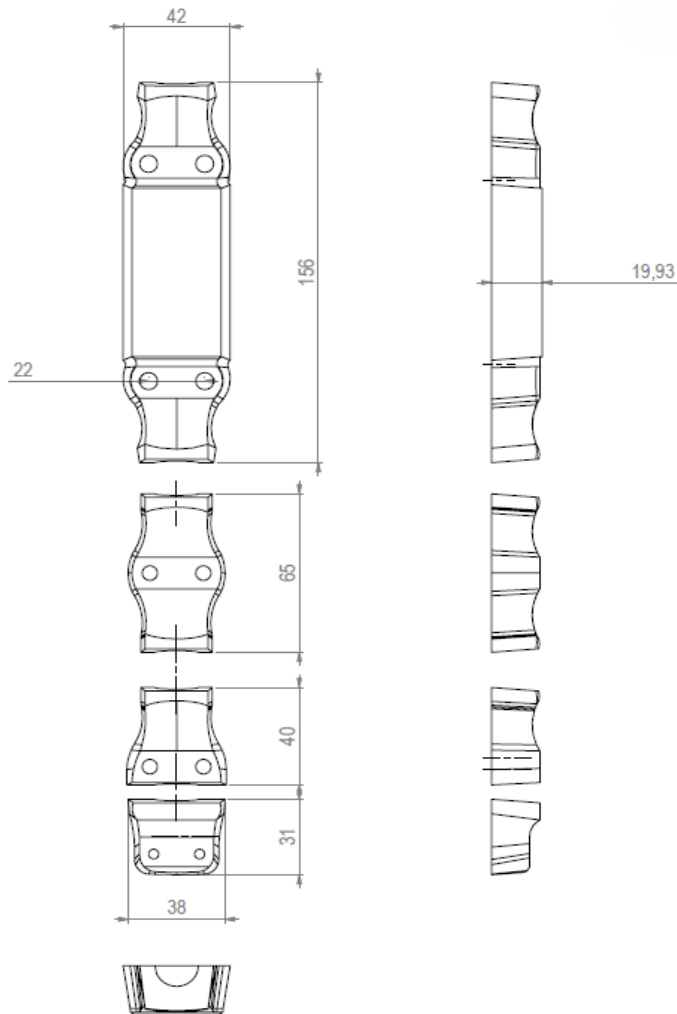

REMY GARNIER

DEPUIS 1832

**CRE 3519**

CREMONE / CREMONE BOLTS : CRE 3519

Référence : CRE3519

Dimensions:

Longueur : 150 mm

Largeur : 40 mm

Epaisseur : 28 mm

Poids : 370 g

Matière / Material : bronze

Décors / Finish (picture) : poli verni

24 finitions disponibles / 24 finishes available