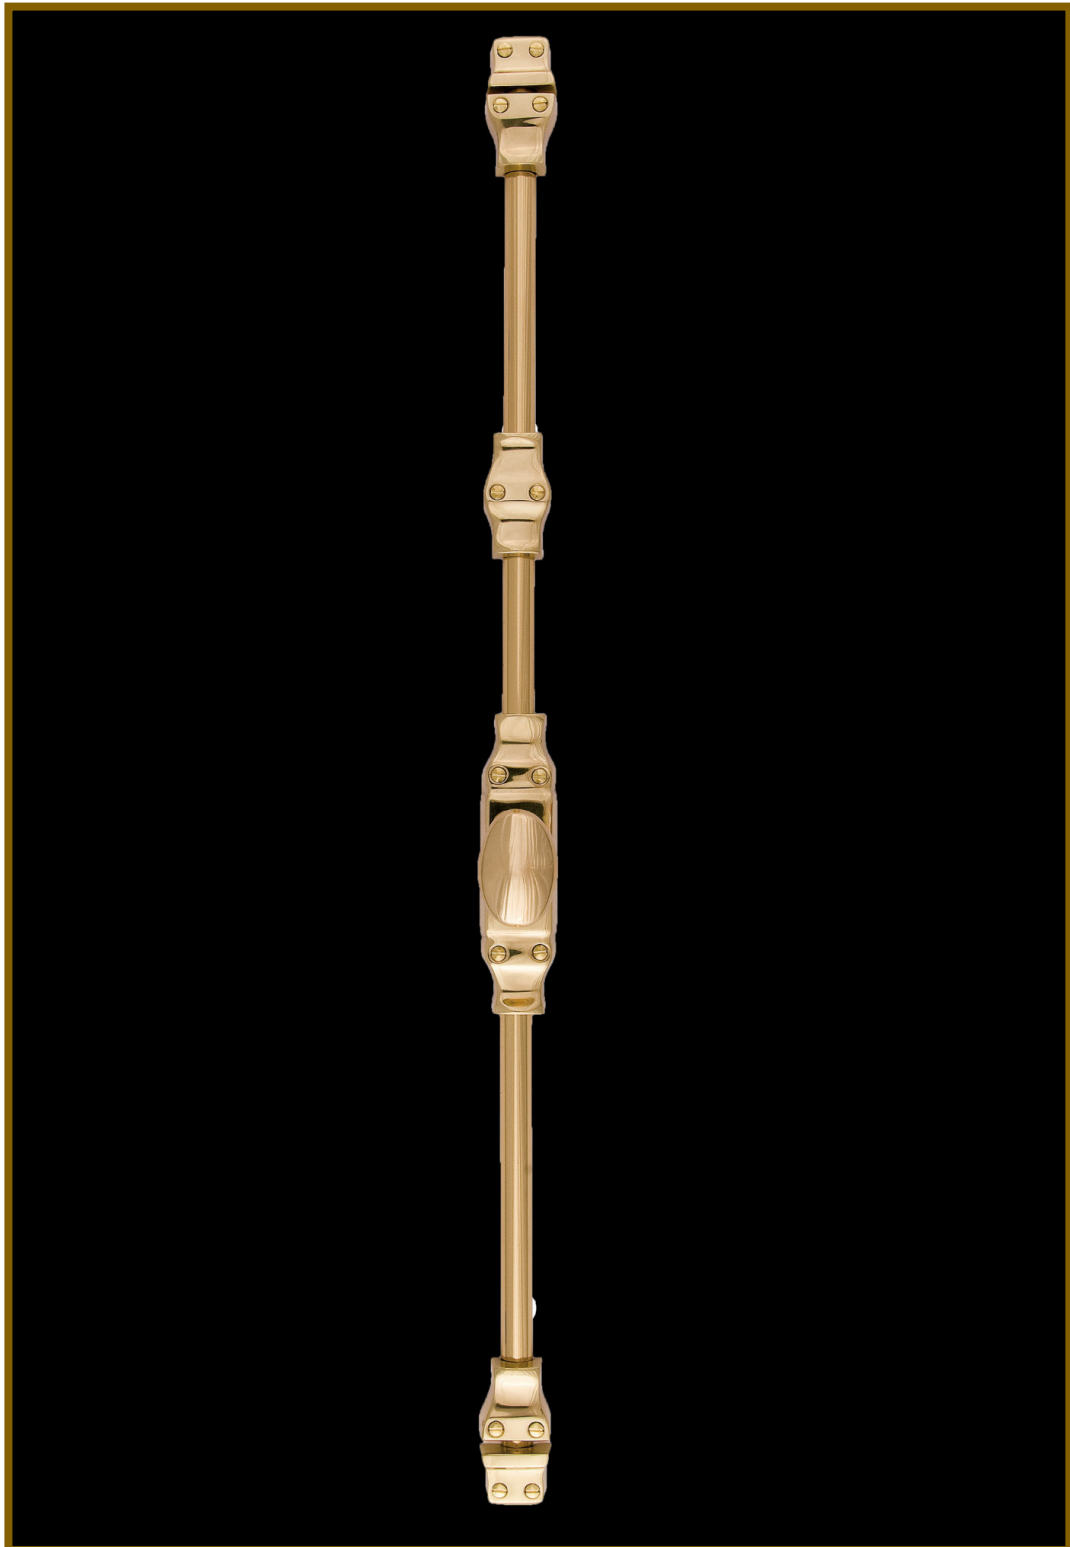

REMY GARNIER

DEPUIS 1832

**CRE 3519**

CREMONE / CREMONE BOLTS : CRE 3519

Référence : CRE3519

Dimensions:

Longueur : 150 mm

Largeur : 40 mm

Epaisseur : 28 mm

Poids : 370 g

Matière / Material : bronze

Décors / Finish (picture) : poli verni

24 finitions disponibles / 24 finishes available