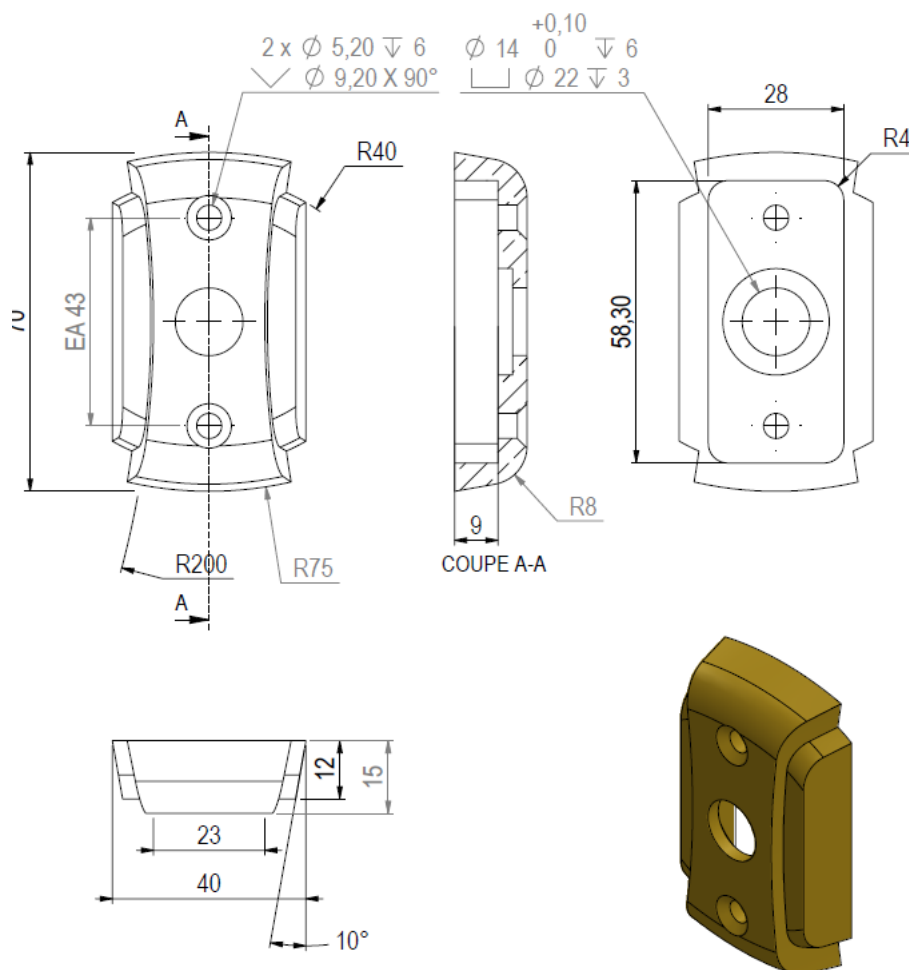

REMY GARNIER

DEPUIS 1832

PLT 2739

FICHE TECHNIQUE TECHNICAL DATA SHEET

PLATINE / PLATE : PLT 2739

Référence : PLT 2739
Dimensions :
Longueur : 70 mm
Largeur : 28 mm
Epaisseur : 9 mm
Matière / Material : bronze
Décors / Finish (picture) : nickel satiné
24 finitions disponibles / 24 finishes available