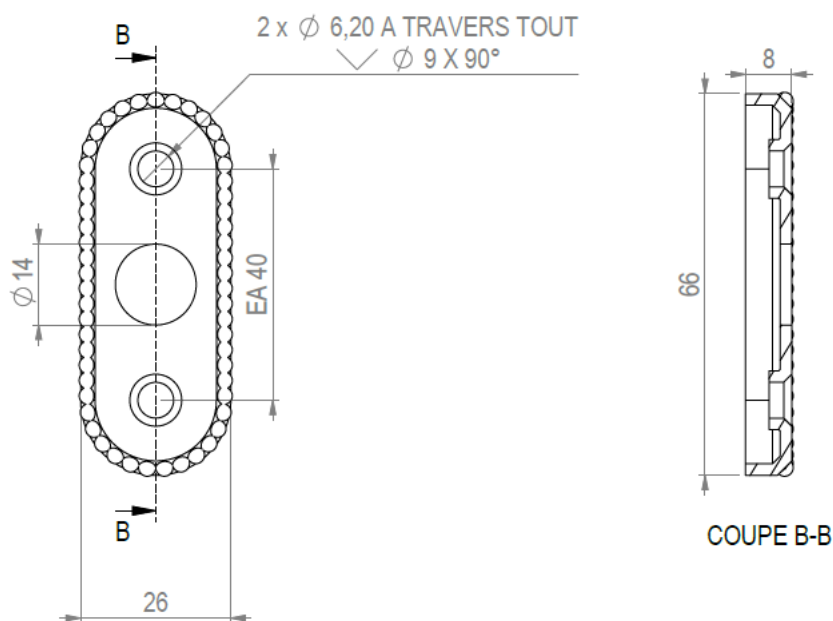

REMY GARNIER

DEPUIS 1832

PLT 3932

Référence : PLT 3932

Dimensions : 66x26 mm

Matière / Material : bronze

Décors / Finish (picture) : poli verni

24 finitions disponibles / 24 finishes available