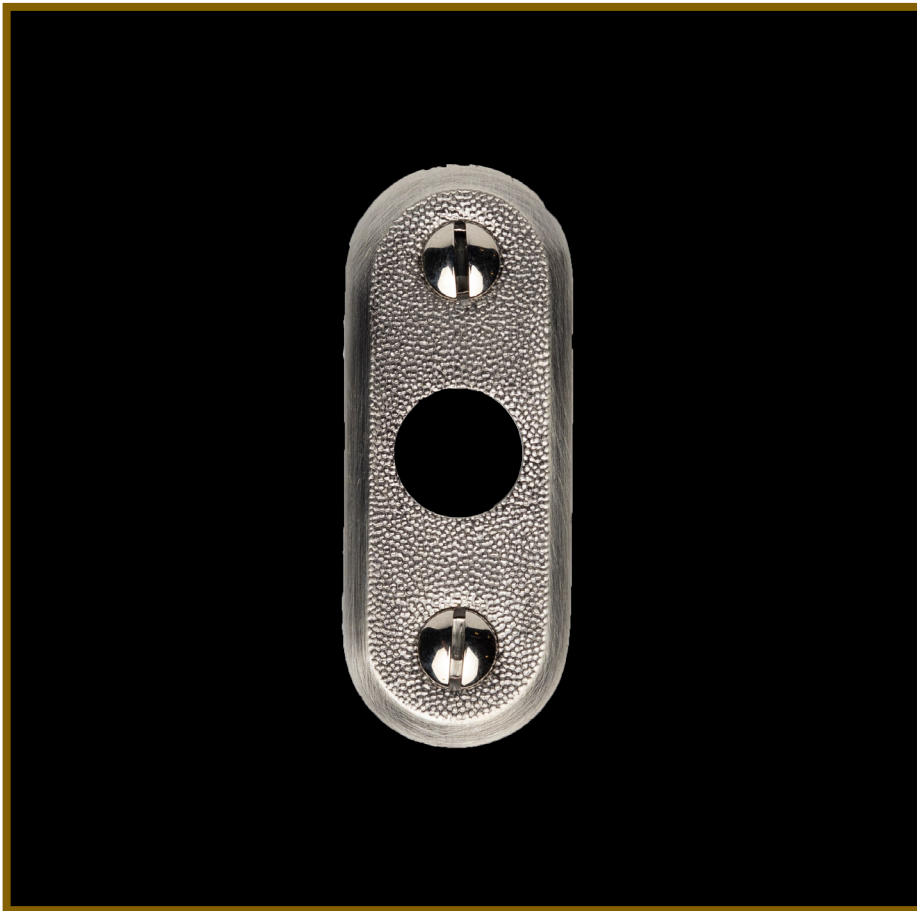

# FICHE TECHNIQUE TECHNICAL DATA SHEET

PLATINE / PLATE : PLT 3938

Référence : PLT 3938

Dimensions :

Longueur : 65 mm

Largeur : 26 mm

Epaisseur : 7 mm

Matière / Material : bronze