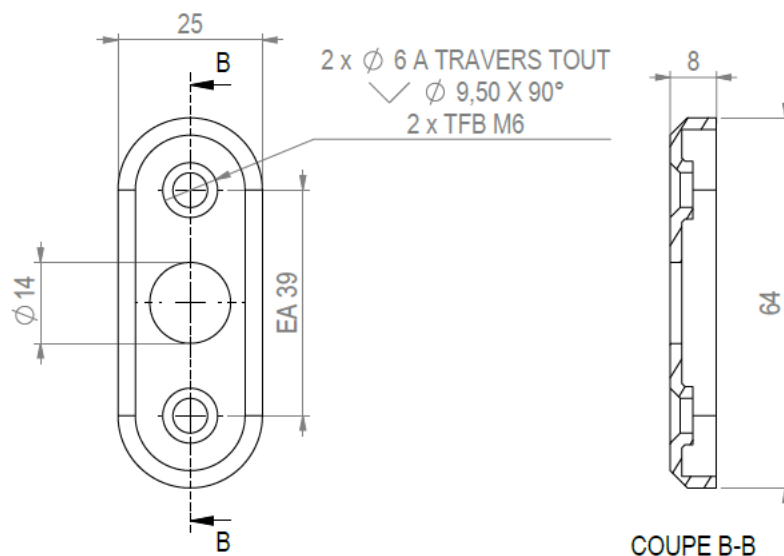

# FICHE TECHNIQUE TECHNICAL DATA SHEET

PLATINE / PLATE : PLT 3938

Référence : PLT 3938

Dimensions :

Longueur : 65 mm

Largeur : 26 mm

Epaisseur : 7 mm

Matière / Material : bronze