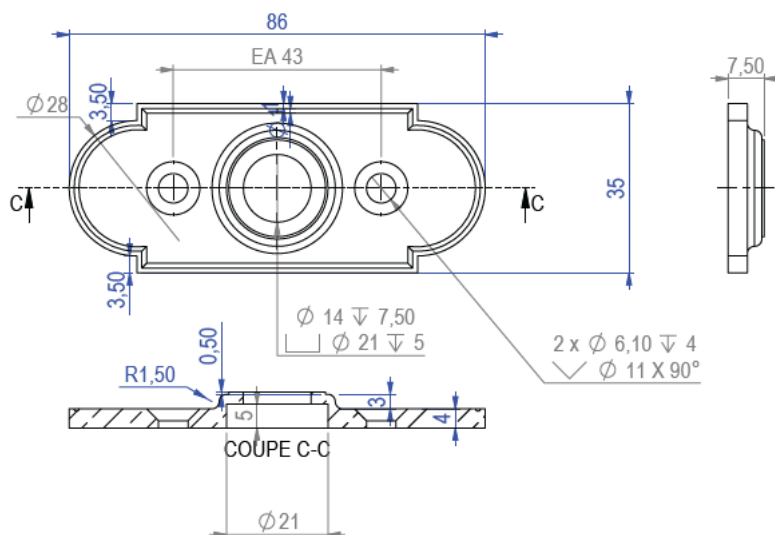

REMY GARNIER

DEPUIS 1832

PLT RG

FICHE TECHNIQUE TECHNICAL DATA SHEET

PLATINE / PLATE : PLT RG

Référence : PLT RG

Dimensions : 86 x 35 mm

Matière / Material : bronze