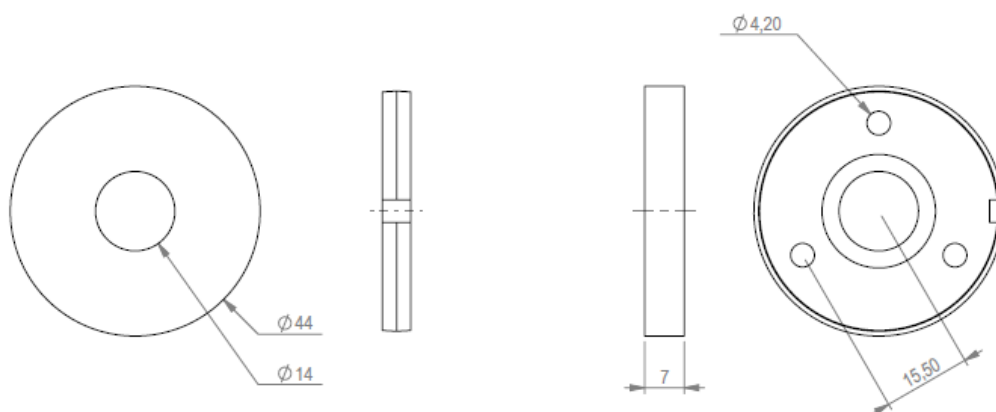

REMY GARNIER

DEPUIS 1832

**ROS 3465 /
ROS STYLING 100**

FICHE TECHNIQUE TECHNICAL DATA SHEET

ROSACE / ROSETTE : ROS 3465 / STYLING 100

Fixation de la sous plaque avec 3^e vis bois
La rosace laiton est clippé dessus

Référence : ROS 3465 / Styling 100

Dimensions :
Diamètre 44 mm

Matière / Material : bronze
Décors / Finish (picture) : oxydé clair
24 finitions disponibles / 24 finishes available