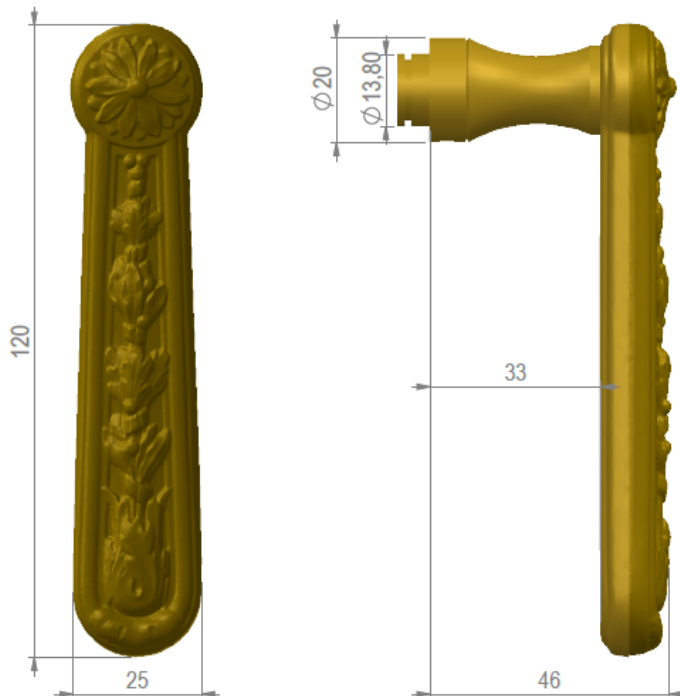

REMY GARNIER

DEPUIS 1832

BEQ 1234

BEQUILLE / DOOR LEVERS : BEQ 1234

ITEM NO.	PART NUMBER	DESCRIPTION	QTY.
1	BEQ 1230 Coque DSO	BEQ 1230 Coque DSO	1
2	BEQ 1234 Coque DSU	BEQ 1234 Coque DSU	1
3	A- EN ©	Pied carrer 6/7/8	1

Référence : BEQ 1234

Dimensions : Longueur : 120 mm

Matière / Material : bronze

Décors / Finish (picture) : poli verni satiné

24 finitions disponibles / 24 finishes available