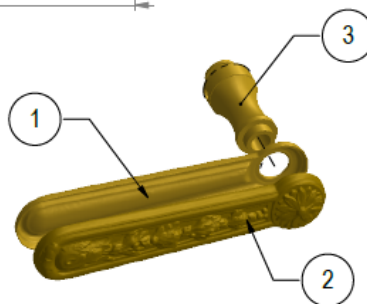

REMY GARNIER

DEPUIS 1832

BEQ 1234

BEQUILLE / DOOR LEVERS : BEQ 1234

ITEM NO.	PART NUMBER	DESCRIPTION	QTY.
1	BEQ 1230 Coque DSO	BEQ 1230 Coque DSO	1
2	BEQ 1234 Coque DSU	BEQ 1234 Coque DSU	1
3	A- EN ©	Pied carrer 6/7/8	1

Référence : BEQ 1234

Dimensions : Longueur : 120 mm

Matière / Material : bronze

Décors / Finish (picture) : poli verni satiné

24 finitions disponibles / 24 finishes available